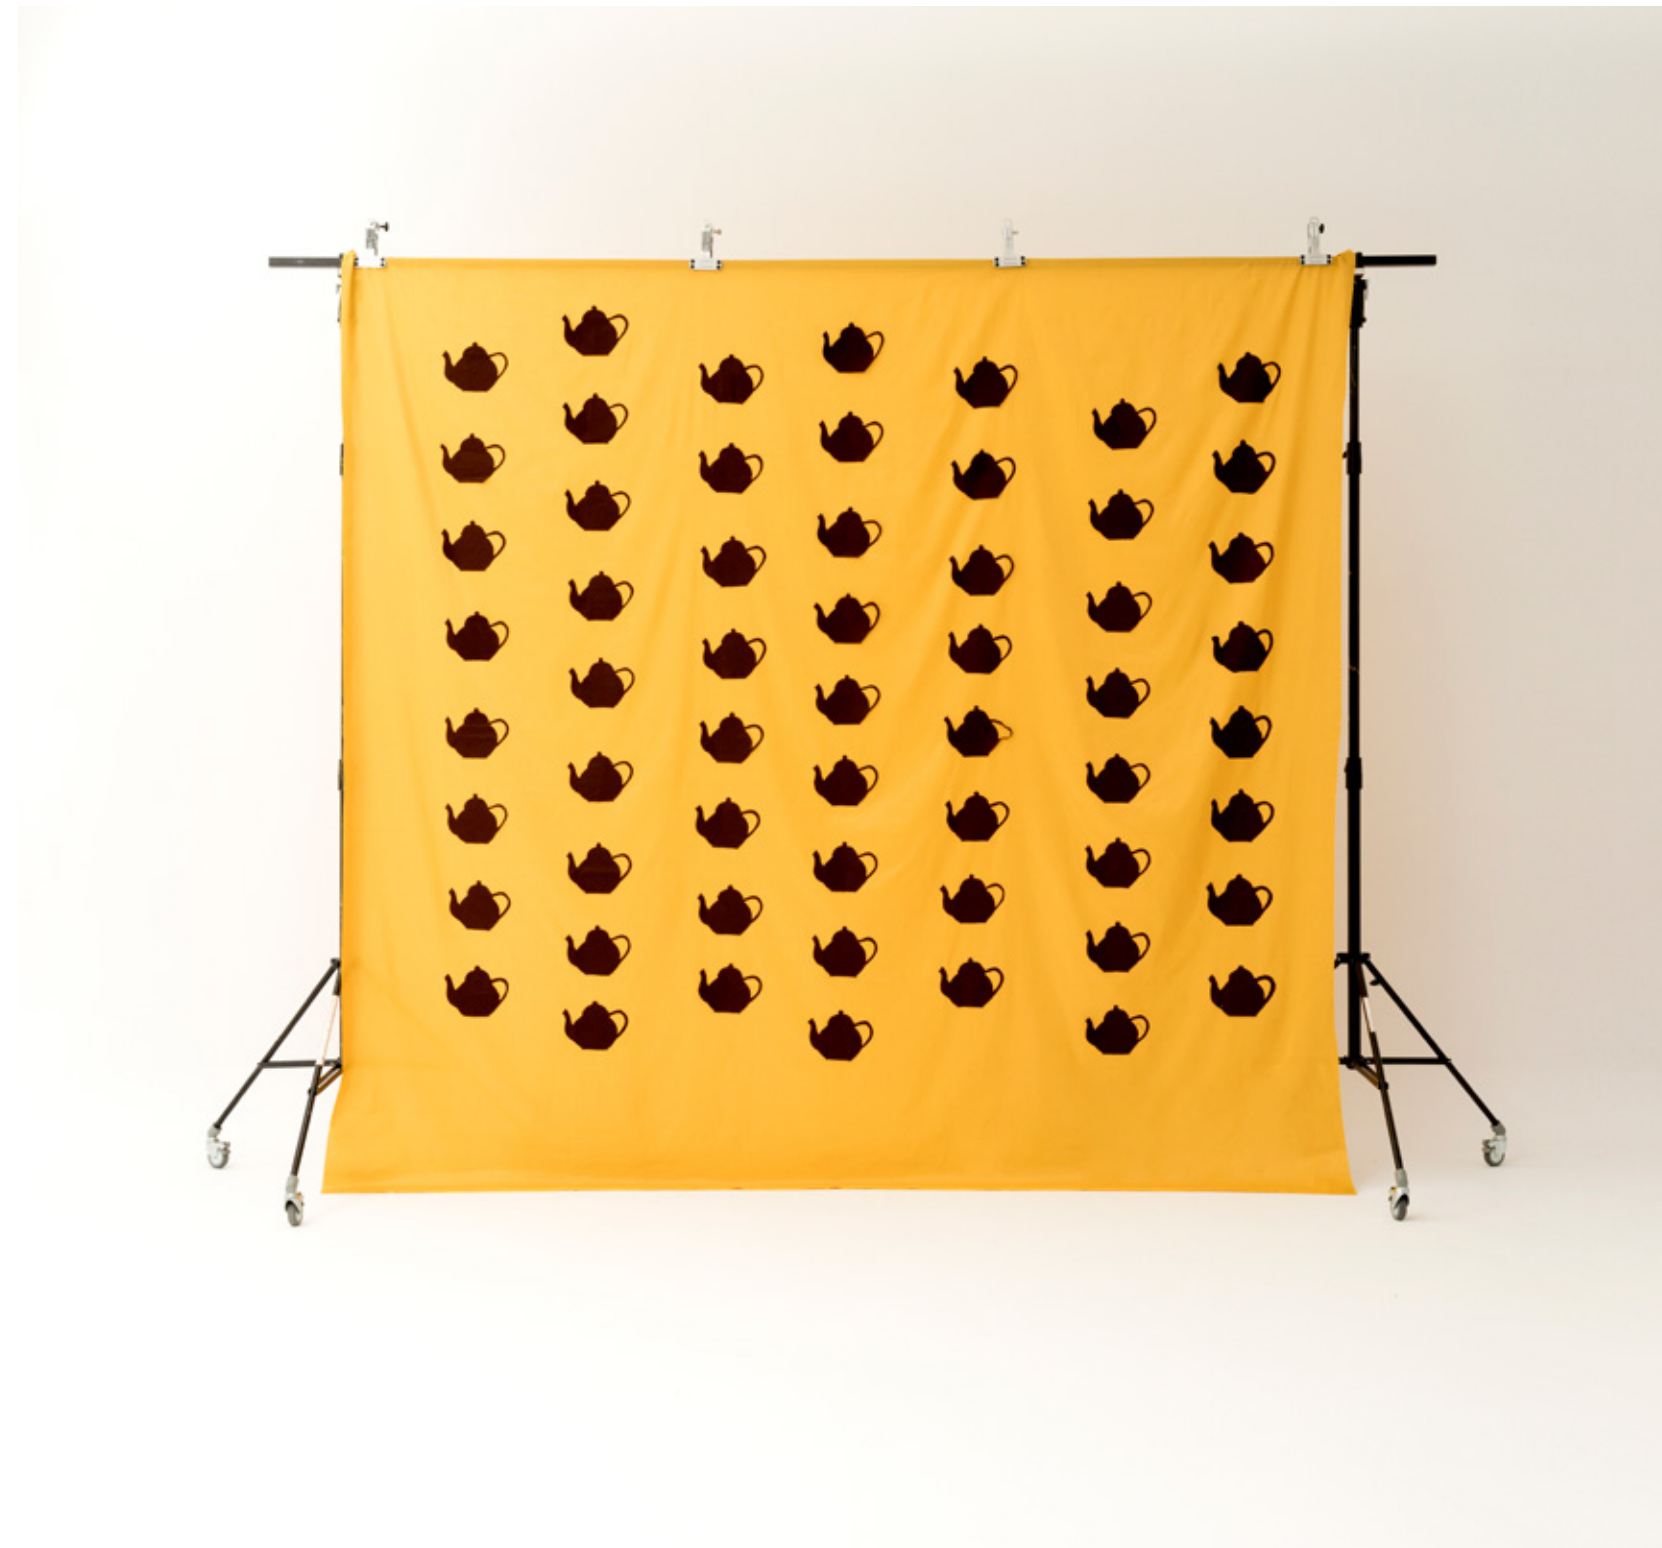

20

NÚMERO 9

INFORMACIÓN

Descripción: Mostaza Teteras

Medidas: 3,04 m x 3,17 m

Precio: 50.00 €

21