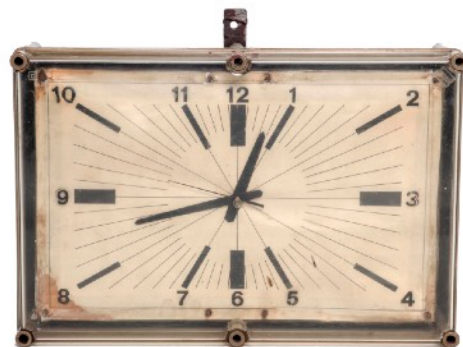

Número-17

Descripción: Reloj Estación Tren

Medidas: 0,37 m x 0,54 m x 0,17 m

Precio: 20,00 €

ATREZZO