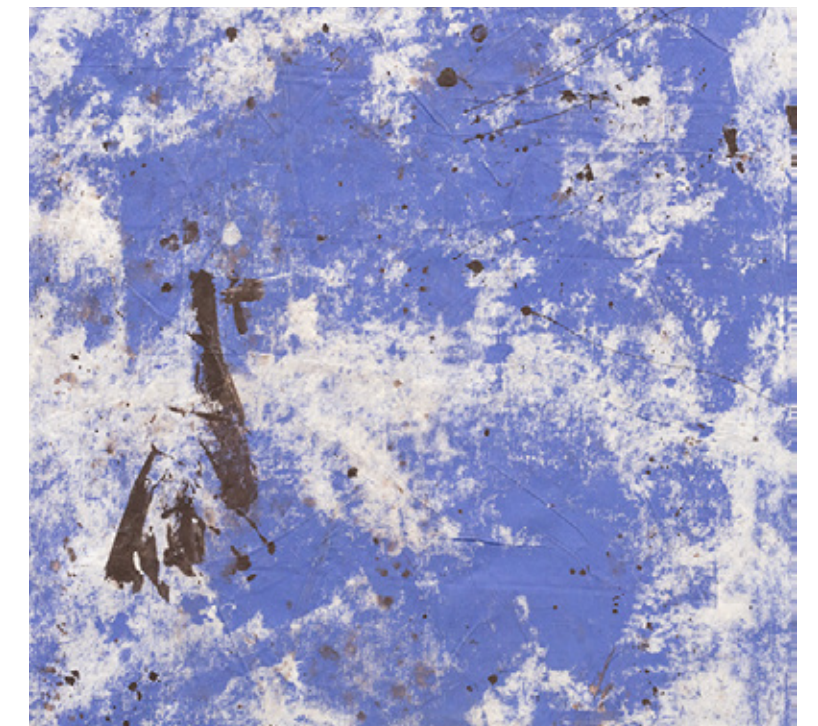

INFORMACIÓN

Descripción: Manchas Lila
Medidas: 3,10m X 5,00m
Precio: 70.00 €