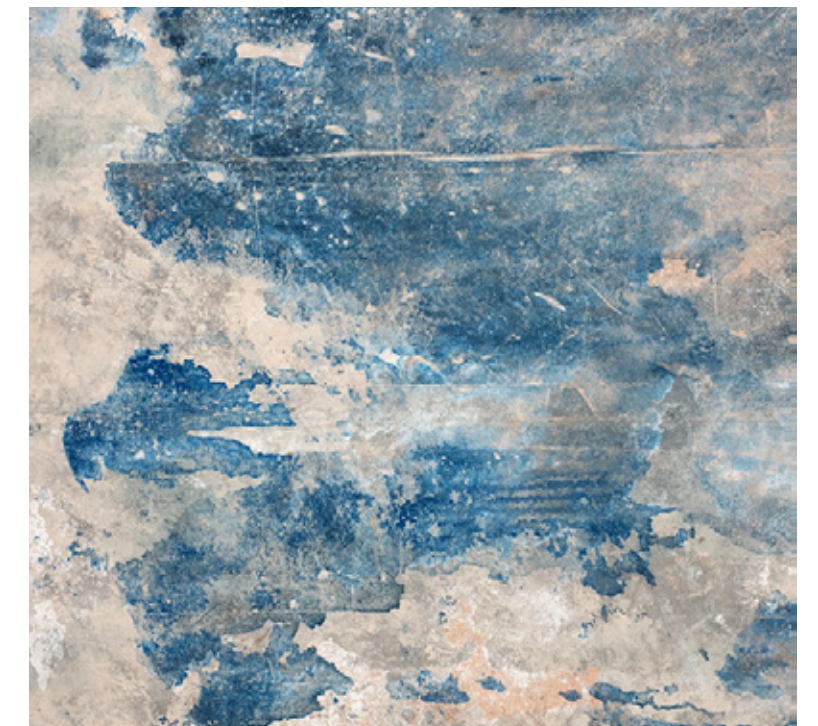

12

nÚMERO 4 parte delantera

INFORMACIÓN

Descripción: Azul Desteñido

Medidas: 3,00m X 2,75m

Precio: 80.00 €

13