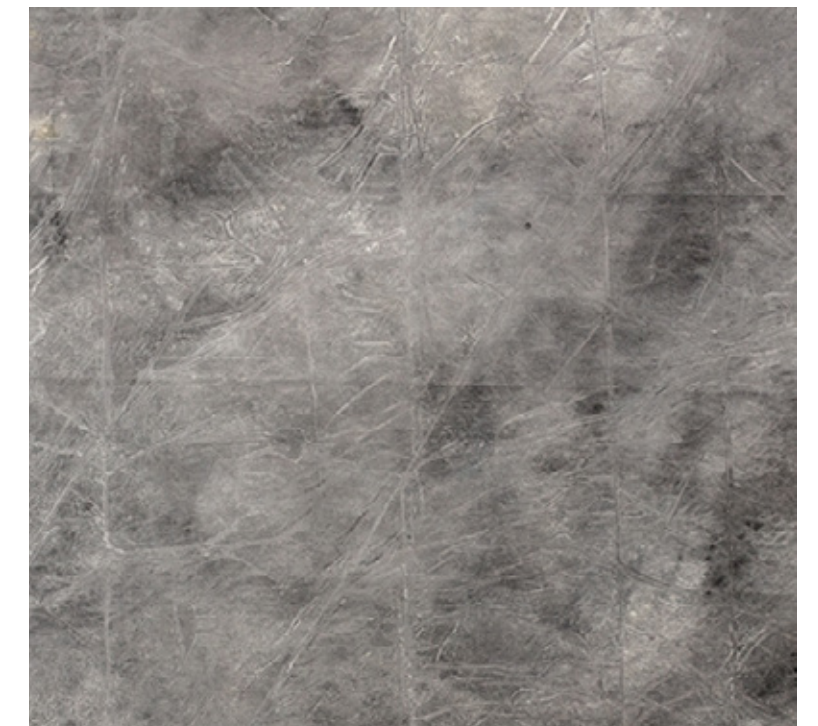

INFORMACIÓN

Descripción: Gris Antiguo

Medidas: 2,75m X 6,26m

Precio: 80.00 €