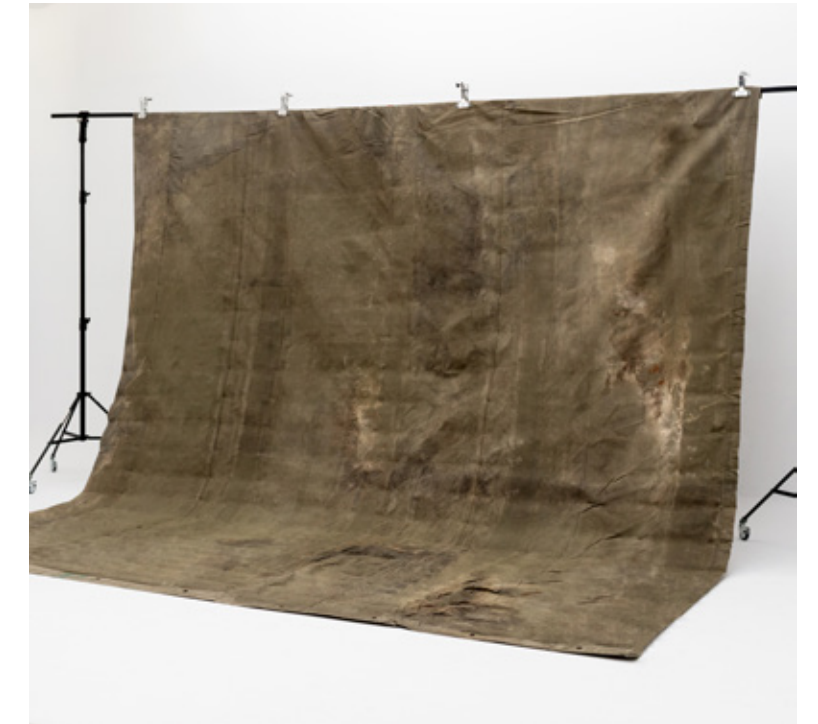

INFORMACIÓN

Descripción: Manchas Lila
Medidas: 3,10m X 5,00m
Precio: 70.00 €

28

NÚMERO 10

INFORMACIÓN

Descripción: Loneta Camión
Medidas: 5,00m X 5,00m
Precio: 100.00 €

29

30